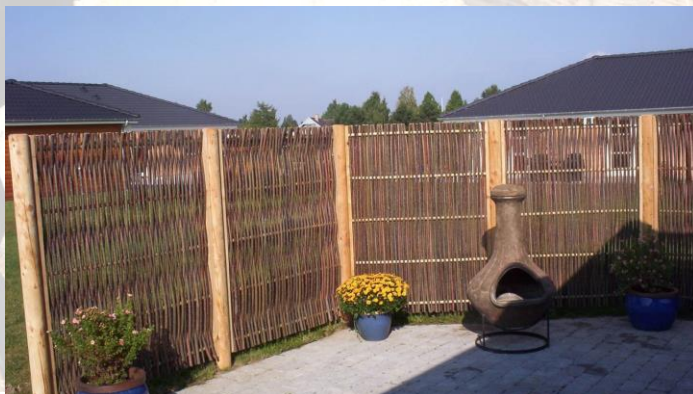

Sønderskovhjemmet

Sælger pilehegn, som er produceret af egen pil og håndflettet.

Pilen dyrkes og høstes på Sønderskovhjemmets egne marker. Det er mændene på hjemmet, der fletter hegnet. Sideskuddene høstes, når de er 2-4 år gamle og har en tykkelse på 1,5-2 cm.

Pilen flettes i en ramme af trykimprægneret fyrretræ og der anvendes galvaniserede søm.

PRISLISTE PILEHEGN:

Højde 120 cm	325 kr. pr. løbende meter
Højde 150 cm	355 kr. pr. løbende meter
Højde 180 cm	385 kr. pr. løbende meter
Tillæg for ramme med overlægger	50 kr. pr. løbende meter
Fødder	120 kr. pr. sæt
Pilestokke	5 kr. pr. stk.

Vi laver også hegn efter specialmål – ring og aftal nærmere.

Alle priser er incl. moms