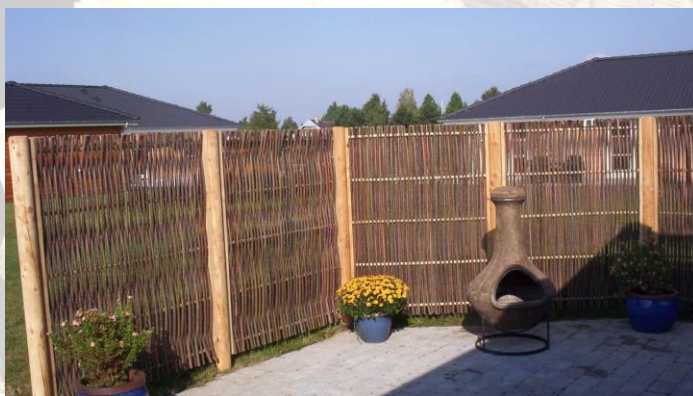

Sønderskovhjemmet

Sælger pilehegn, som er produceret af egen pil og håndflettet.

Pilen dyrkes og høstes på Sønderskovhjemmets egne marker. Det er mændene på hjemmet, der fletter hegnet. Sideskuddene høstes, når de er 2-4 år gamle og har en tykkelse på 1,5-2 cm.

Pilen flettes i en ramme af trykimprægneret fyrretræ og der anvendes galvaniserede søm.

PRISLISTE PILEHEGN:

Højde 120 cm	325 kr. pr. løbende meter
Højde 150 cm	355 kr. pr. løbende meter
Højde 180 cm	385 kr. pr. løbende meter
Tillæg for ramme med overlægger	50 kr. pr. løbende meter
Fødder	120 kr. pr. sæt
Pilestokke	5 kr. pr. stk.

Vi laver også hegn efter specialmål – ring og aftal nærmere.

Alle priser er incl. moms